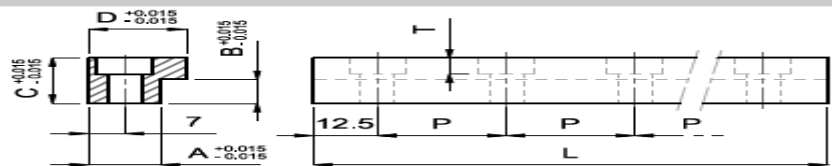

Material: Temprede steel

A	B	C	VITE	P	L		
17	6	7.5	M5	25	300	400	500
22	9	10	M6	25			

GUIDA CARRELLO "L"

Materiale: acciaio temprato

Material: Temprede steel

A	B	C	D	VITE	P	L		
14	10	19	19	M6	25	300	400	500
14	14	24	19	M6	25			

GUIDACARRELLO "T"

Materiale: acciaio temprato

Material: Temprede steel

A	B	C	D	VITE	P	L		
14	9	19	24	M5	25	300	500	
14	10	24	24	M5	25			