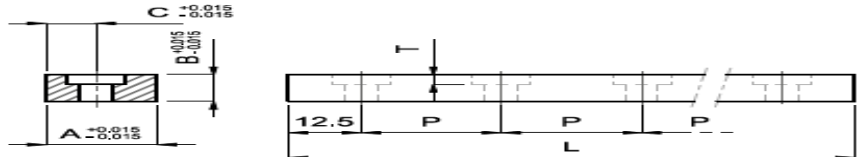

2022

GUIDA CARRELLO CUNEO DI CONTRASTO

Materiale: acciaio temprato

Material: Temprede steel

A	B	C	D	M	P	L		
14	10	24	24	88	25	300	400	500
20	12	34	34	10	25			

GUIDA GARRELLO PIANA

Materiale: acciaio temprato

Material: Temprede steel

A	B	C	VITE	P	L		
17	6	7.5	M5	25	300	400	500
22	9	10	M6	25			

GUIDA CARRELLO "L"

Materiale: acciaio temprato

Material: Temprede steel

A	B	C	D	VITE	P	L		
14	10	19	19	M6	25	300	400	500
14	14	24	19	M6	25			

GUIDACARRELLO "T"

Materiale: acciaio temprato

Material: Temprede steel

A	B	C	D	VITE	P	L		
14	9	19	24	M5	25	300	500	
14	10	24	24	M5	25			