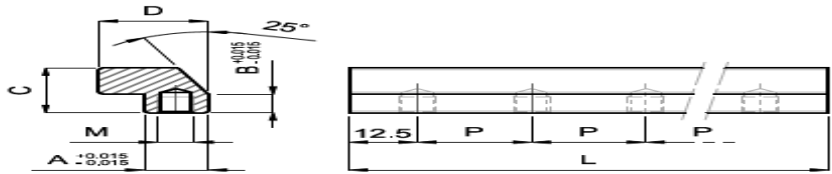

2022

GUIDA CARRELLO CUNEO DI CONTRASTO

Materiale: acciaio temprato

Material: Temprede steel

A	B	C	D	M	P	L		
14	10	24	24	88	25	300	400	500
20	12	34	34	10	25			

GUIDA GARRELLO PIANA

Materiale: acciaio temprato

Material: Temprede steel

A	B	C	VITE	P	L		
17	6	7.5	M5	25	300	400	500
22	9	10	M6	25			

GUIDA CARRELLO "L"

Materiale: acciaio temprato

Material: Temprede steel

A	B	C	D	VITE	P	L		
14	10	19	19	M6	25	300	400	500
14	14	24	19	M6	25			

GUIDACARRELLO "T"

Materiale: acciaio temprato

Material: Temprede steel

A	B	C	D	VITE	P	L		
14	9	19	24	M5	25	300	500	
14	10	24	24	M5	25			