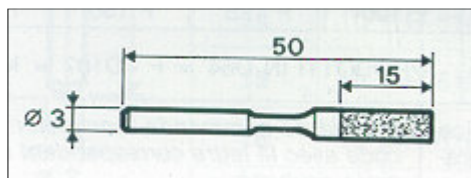

DD LIME DIAMANTATE PER LIMATRICE g.3X50

Materiale: supporto in acciaiozincato

Rivestimento con deposito elettrolitico di diamante

Esecuzioni in grana D107 (MEDIA)

Altre grane e dimensioni e forme non indicate su richiesta (quantitativi minimi)

CODICE	DESCRIZIONE	DIMENSIONI
DDRE2	RETTANGOLARE	2 X 1
DDRE3	RETTANGOLARE	3 X 1
DDRE4	RETTANGOLARE	4 X 1
DDRE5	RETTANGOLARE	5 X 2
DDRE6	RETTANGOLARE	6 X 2
DDRO1	TONDA	Ø1
DDRO2	TONDA	Ø2
DDRO3	TONDA	Ø3
DDRO4	TONDA	Ø4
DDRO5	TONDA	Ø5
DDRO6	TONDA	Ø6